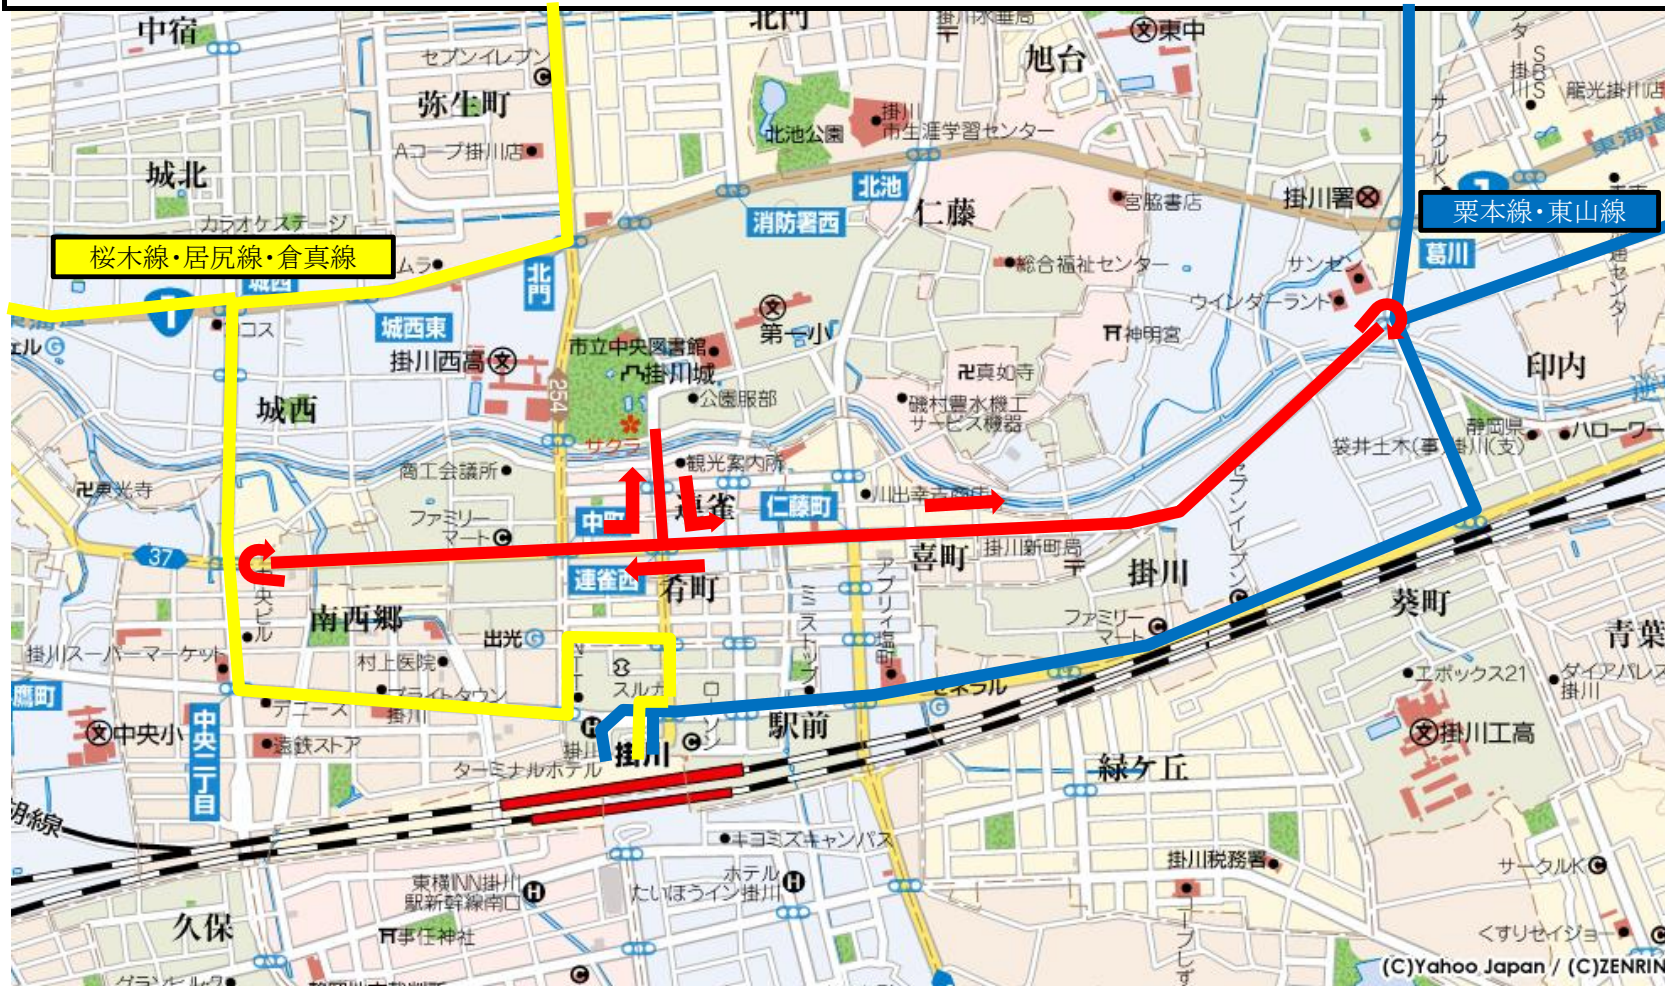

第5回掛川市城下町駅伝競走大会開催のため迂回運行
2018年1月28日(日) 9:30~12:30

| 迂回路 | | 競技実施道路 |
|-------------|-----------------|--------|
| 栗本線 東山線 | 葛川・新町・喜町・仁藤町・連雀 | |
| 桜木線 居尻線 倉真線 | 西町商店街西・中町商店街 | |

(栗本線、東山線) 葛川・新町・喜町・仁藤町・連雀バス停は止まりません。
 (桜木線) 西町商店街西・中町商店街バス停は止まりません。
 (居尻線、倉真線) 仲町・連雀バス停は止まりません。
 (南回り) 通常運行。