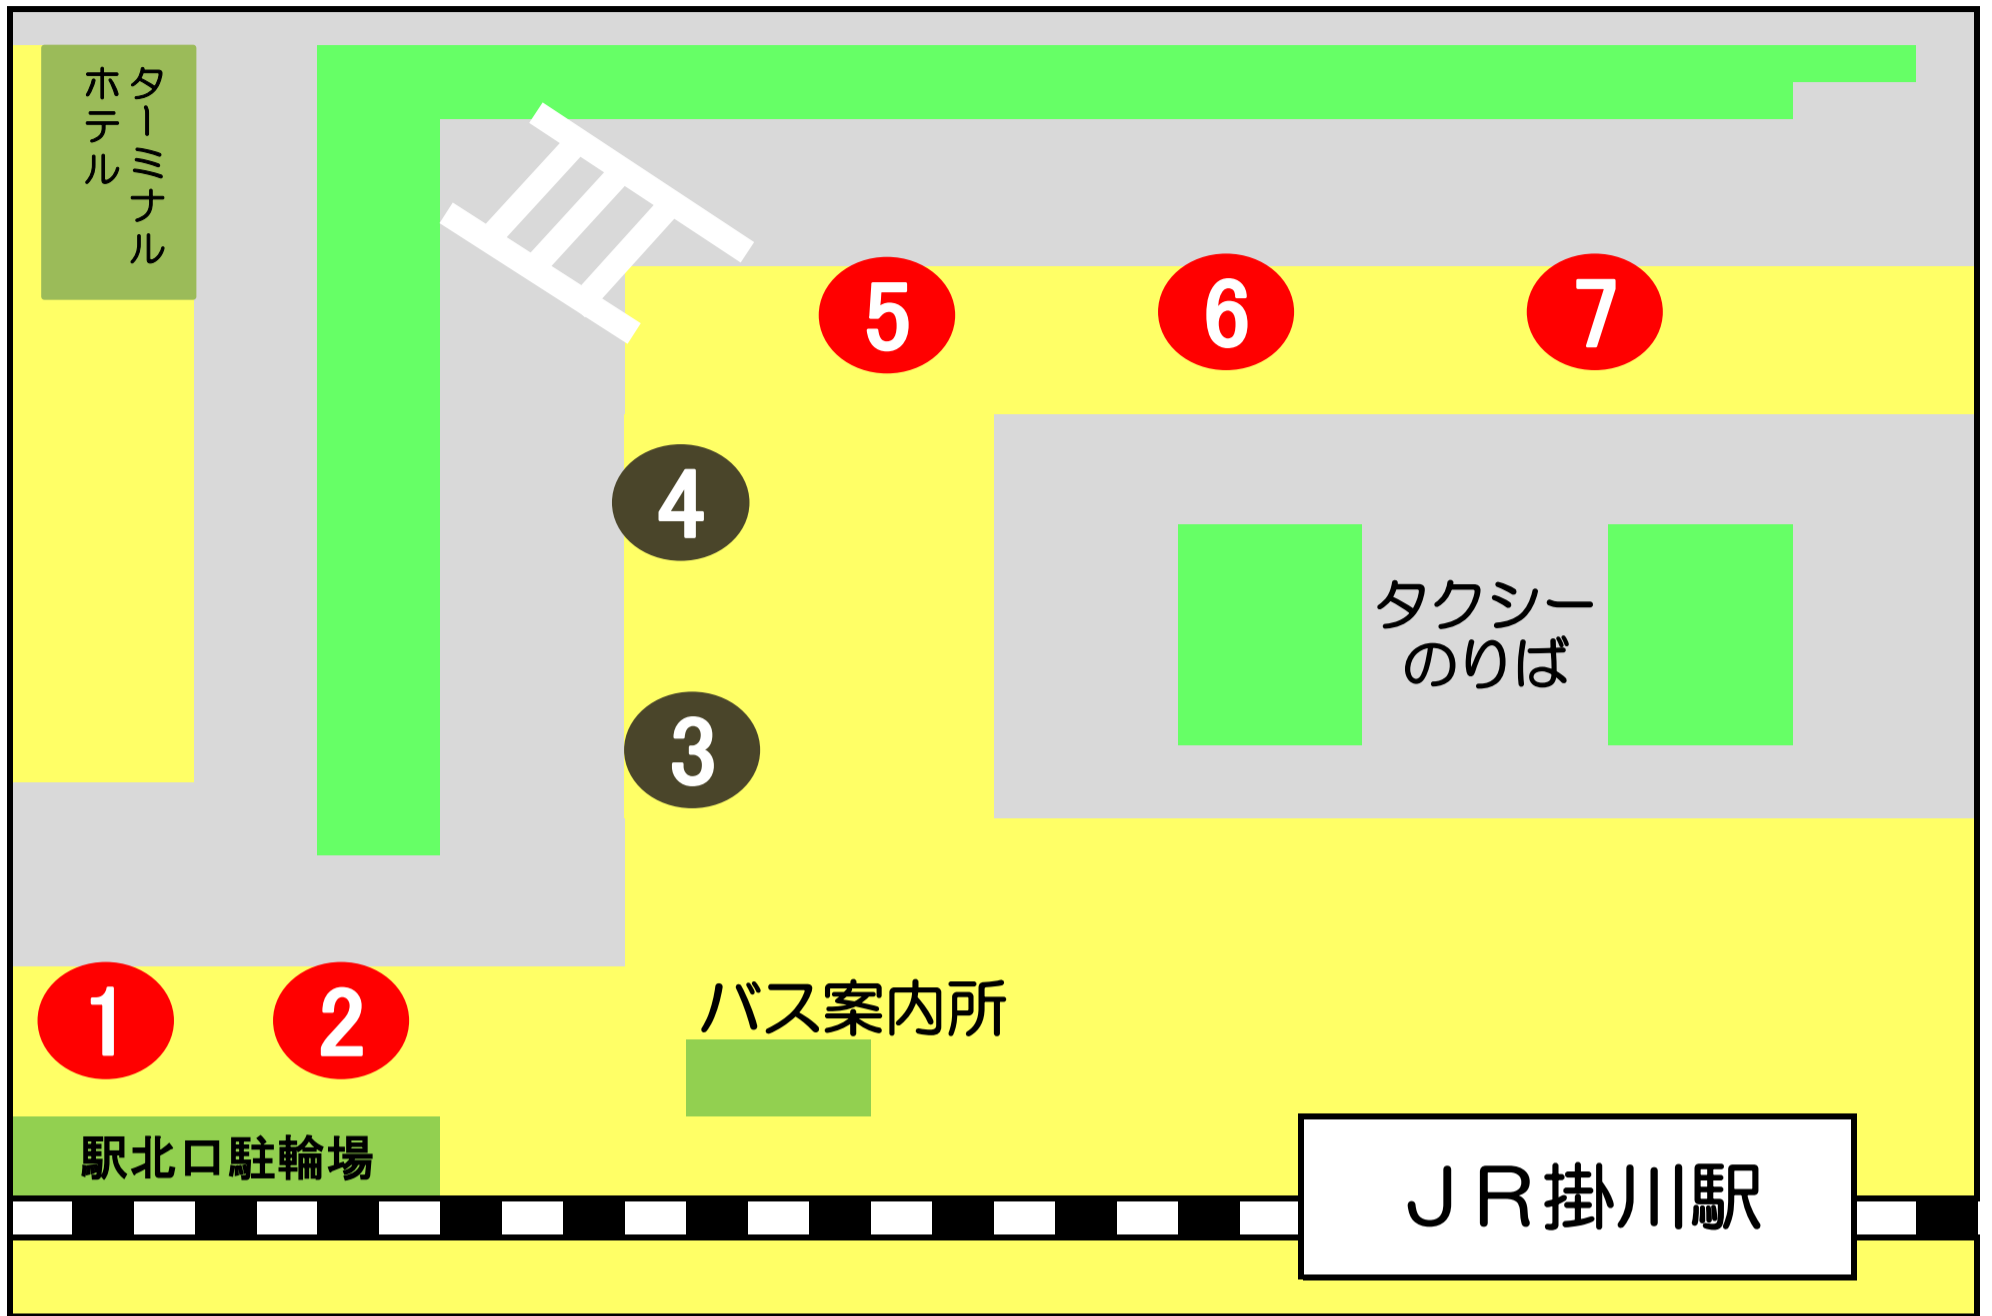

# 掛川駅前バス乗場案内

のりば	路線名	主な経由地・行先
①	市街地循環線	(北回り) 市役所、秋葉路、大池公園、生涯学習センター
②	市街地循環線	(南回り) 希望の丘、花鳥園、掛川年金事務所、中東遠総合医療センター、市役所
③	掛川大東浜岡線	東京女子医大、南大坂、大東支所、浜岡営業所
④	掛川東高線 掛川大東浜岡線	掛川東高校、中東遠総合医療センター
⑤	満水線	金城、原下、つま恋、22世紀の丘公園
	桜木線	鳥居町、田中、坂下、ねむの木学園、吉行淳之介文学館、ねむの木美術館
	中東遠総合医療センター行	平日朝方のみ運行：9:05、9:06、9:20、9:37、9:58
⑥	倉真線	小市、石畑、倉真小学校、倉真温泉
	居尻線	小市、石畑、丹間、ならここの湯、居尻、泉
⑦	東山線	成滝、山鼻、八幡宮、日坂、東山
	栗本線	掛川警察署、葛ヶ丘団地、初馬、青田