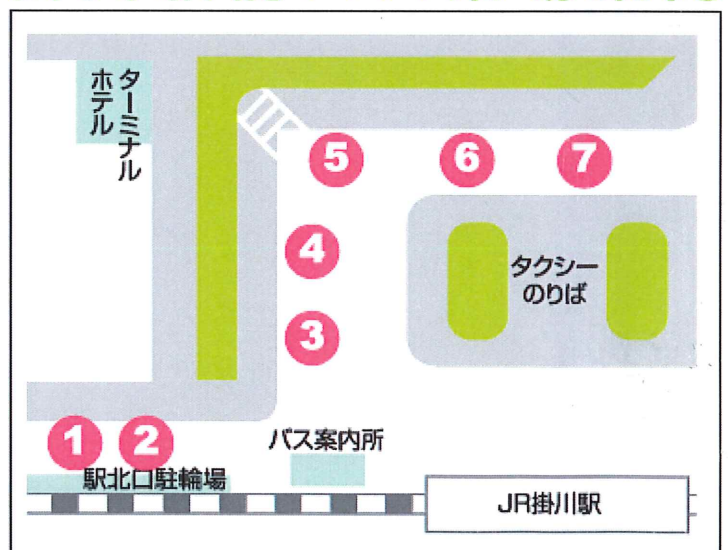

お客様へ

掛川駅前 桜木線バス乗り場の移動お知らせ

日頃から掛川バスサービスをご利用くださりまして誠にありがとうございます。

掛川駅前の桜木線バス乗り場を平成29年4月1日から5番線に移動いたします。

路線案内

のりば	路線名	主な経由地・行先
1	市街地循環線	(北回り)市役所、大池公園、生涯学習センター
2	市街地循環線	(南回り)中東遠総合医療センター、掛川年金事務所、市役所、希望の丘
3	掛川大東浜岡線	中東遠総合医療センター、和田、大東支所
4	掛川東高線	掛川東高校(直行便)
5	満水線	金城、つま恋、22世紀の丘公園
	桜木線	鳥居町、坂下、吉行淳之介文学館、ねむの木美術館
6	倉真線	小市、石畑、倉真温泉
	居尻線	小市、石畑、丹間、居尻、泉
7	東山線	成滝、山鼻、日坂、東山
	粟本線	掛川警察署、葛ヶ丘団地、初馬、青田

掛川駅前バス乗場案内

掛川バスサービス (株)

電話 24-7331