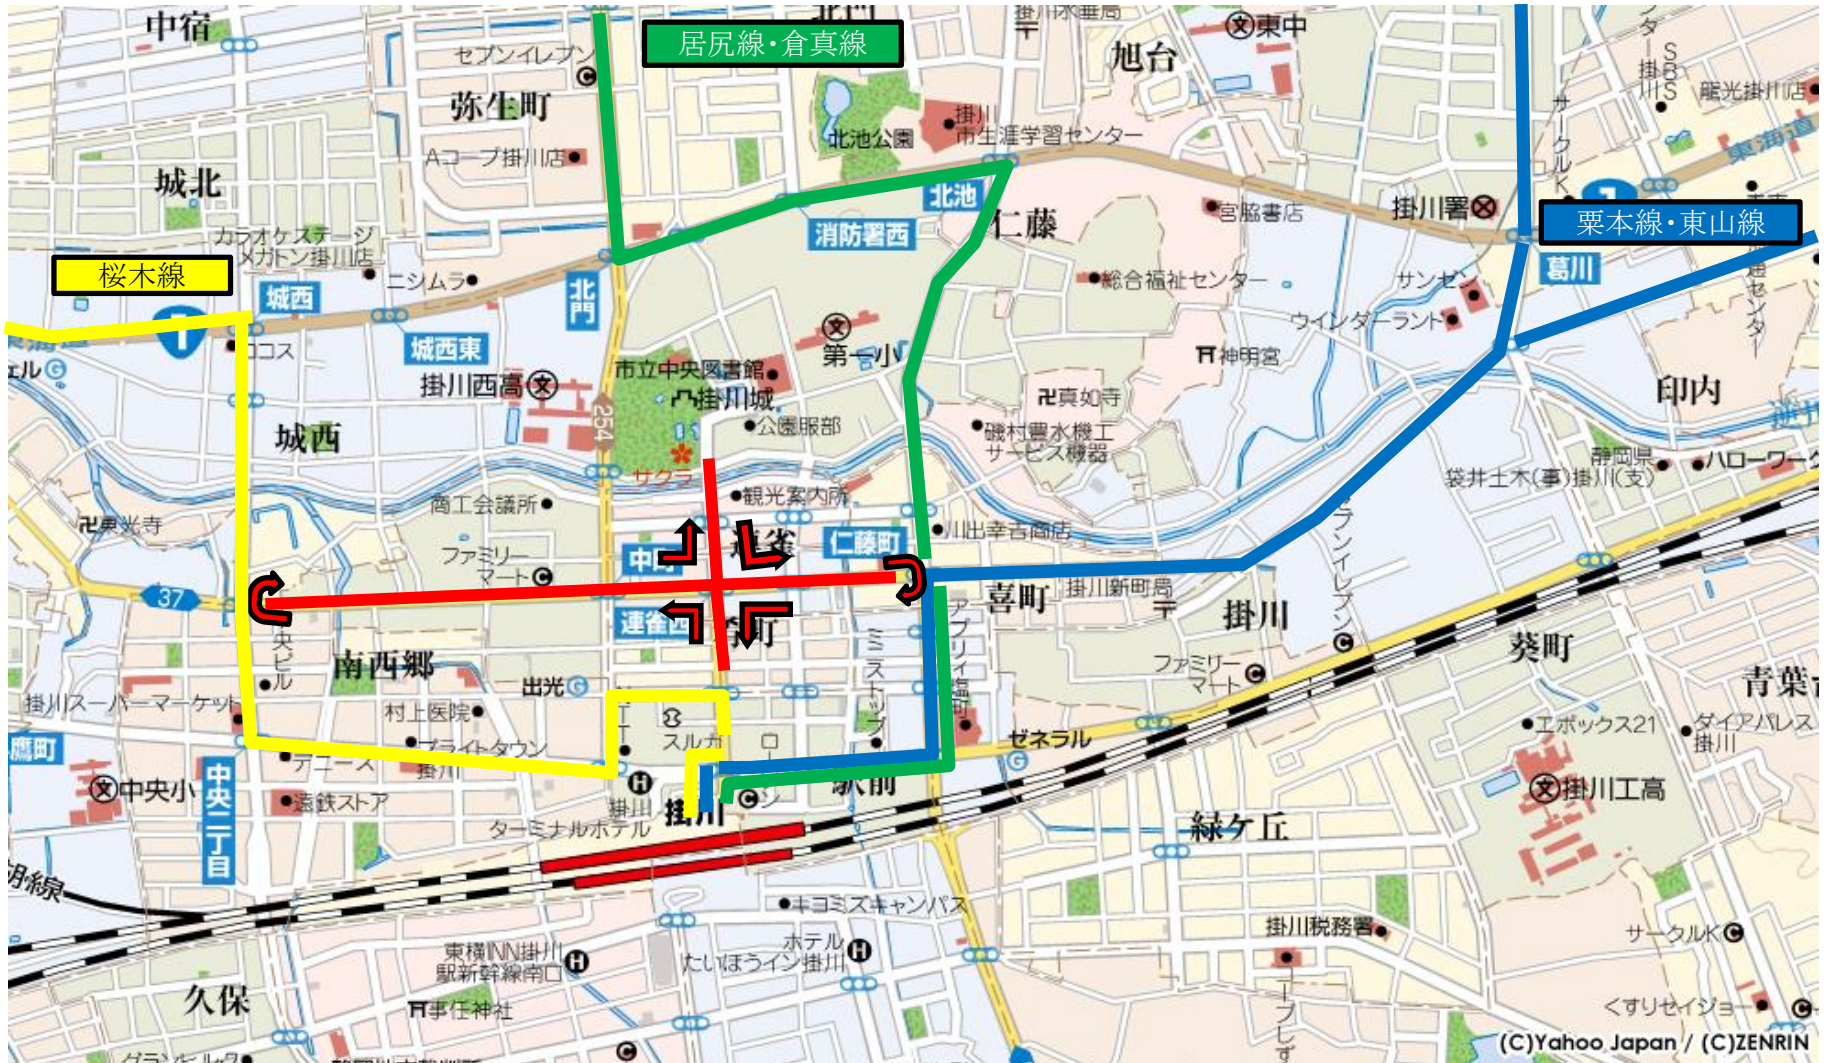

第12回 掛川市城下町駅伝競走大会開催に伴う迂回運行 2025年1月26日(日) 8:30~11:30

迂回路	
粟本線 東山線	競技実施道路
居尻線 倉真線	
桜木線	

(粟本線、東山線) 仲町・連雀・仁藤町バス停は止まりません。

(居尻線、倉真線) 仲町・連雀バス停は止まりません。

(桜木線) 西町商店街西・中町商店街バス停は止まりません。

上記のバス停は仮バス停を設置いたしません。ご利用の際はお近くのバス停をご利用ください。

(南回り) 通常運行。

迂回、交通渋滞等により運行時間に遅れが生じる場合もありますのでご了承ください。